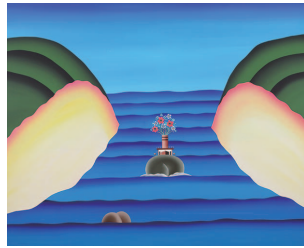

《女という名の船》1978年