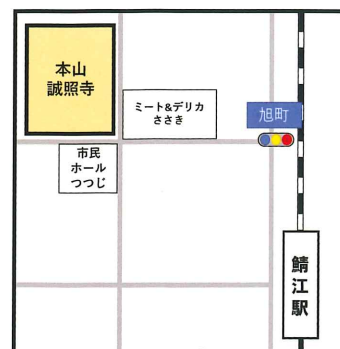

Ko - Ryu - Ji

交流寺

What is Ko-Ryu-Ji?

「交流寺」とは鯖江市の高校生たちが考えた、
お寺で国際交流を行うイベントです！
簡単な英語を使ったゲームや、さばえのまち散策を通して、
国境を超えた友達をつくれるかも...! ?

日程 7/23(sun) 14:00~16:30

- 開催場所
本山誠照寺
(福井県鯖江市本町3丁目2-38)
- 参加費 無料
- 対象年齢 小学生以上
- お問い合わせ先
gakuseidantai.with@gmail.com
- 申し込み(先着：日本人20名 外国人20名)
←QRコードからご応募ください