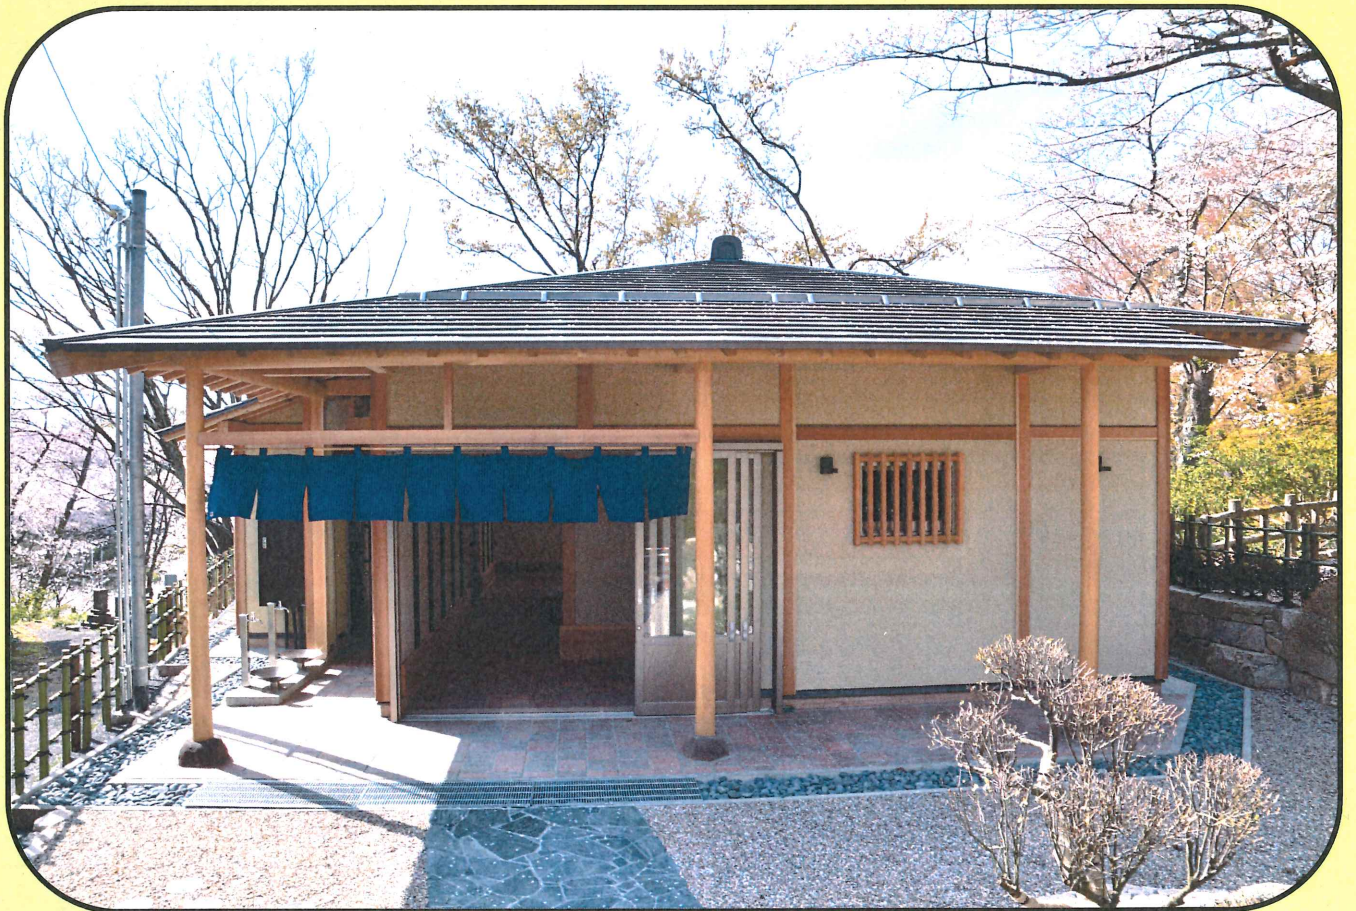

めがねのまちさばえ
Sabae Japan Eyeglasses

郷陽庭園

「松堂亭」

鯖江市西山公園
平成31年4月27日(土)

「松堂亭」概要

所在地	福井県鯖江市長泉寺町1丁目1060番地
設計・監理	(株)丸栄建築設計事務所
施工	建築工事： タガハウス(株) 土木工事： (株)福岡組 造園工事： 太平造園
延床面積	63.2 m ²
構造	木造 平屋建て
総事業費	50,000 (千円)