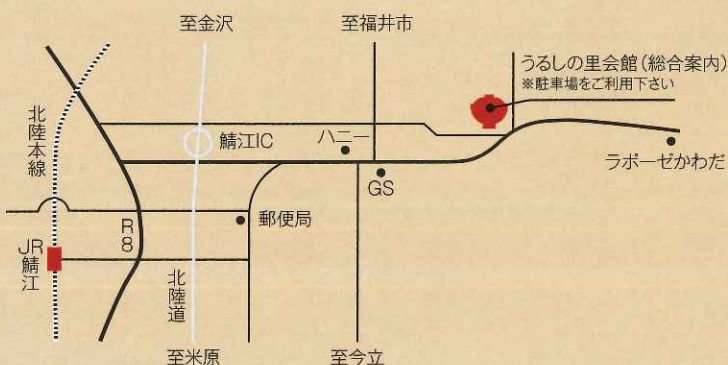

- フードコーナー
- 軽喫茶「椀椀」

地元の食材を使用したランチバイキングを
お召し上がりいただけます。
山うにソフトクリーム・コーヒーなどもございます。

妃那マリカ・桜花昇ぼる・大咲せり花
(OSK日本歌劇団出身)

仮面女子

戸田弓子

鯖江音頭・
鯖江小唄の会

バルーンパフォーマー
はなちゃん

浪花亭友歌

4日

- 10:00 ~
仁愛大学 和太鼓仁
和太鼓パフォーマンス
- 10:40 ~
仮面女子ライブ
- 11:20 ~
バルーンパフォーマー・はなちゃんの
バルーンパフォーマンス
- 12:00 ~
仮面女子と一緒に☆お椀積み上げ競争
- 13:10 ~
バルーンパフォーマー・はなちゃんの
バルーンパフォーマンス
- 14:00 ~
仮面女子ライブ

- ▶ お車でのアクセス
北陸自動車道鯖江ICより:約10分
金沢方面より :約1時間