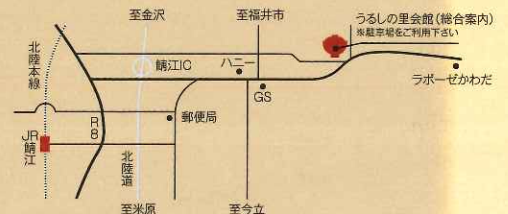

河和田塗 越前漆器 まつり2019

最強の地下アイドル
仮面女子がやってくる!

× 仮面女子

戸田弓子民謡ショー
いっしょに漆掻き唄踊りを
おどきましょう!!

OSK日本歌劇団出身者が
華やかに祭りを盛り上げる!

同時開催
さばえ
つつじまつり

5月3日(金)～5日(日)
場所: 西山公園

2019.5.3(金) - 4(土)

09:00～17:00 / 09:00～16:00

うるしの里会館 (越前漆器伝統産業会館)

- イベント ● 越前塗山車巡行 ● 漆掻き唄踊り ● コンサート ● フォトコンテスト撮影会 ● 箸づくり体験 ● 絵付け体験
- 漆器 ● 漆器即売会 ● ゲーム ● 仮面女子と一緒に☆お椀積み上げ競争 ● 食べ物 ● フードコーナー

●お問い合わせ
〒916-1221 福井県鯖江市西袋町37-6-1 TEL.0778-65-0030 FAX.0778-65-0550
URL: <http://www.echizen.or.jp/> Mail: info1@echizen.or.jp

●主催
河和田塗 越前漆器まつり実行委員会

●後援
福井県、鯖江市、鯖江商工会議所、鯖江観光協会、福井新聞社、FBC福井放送局、福井テレビ
丹南ケーブルテレビ、FM福井