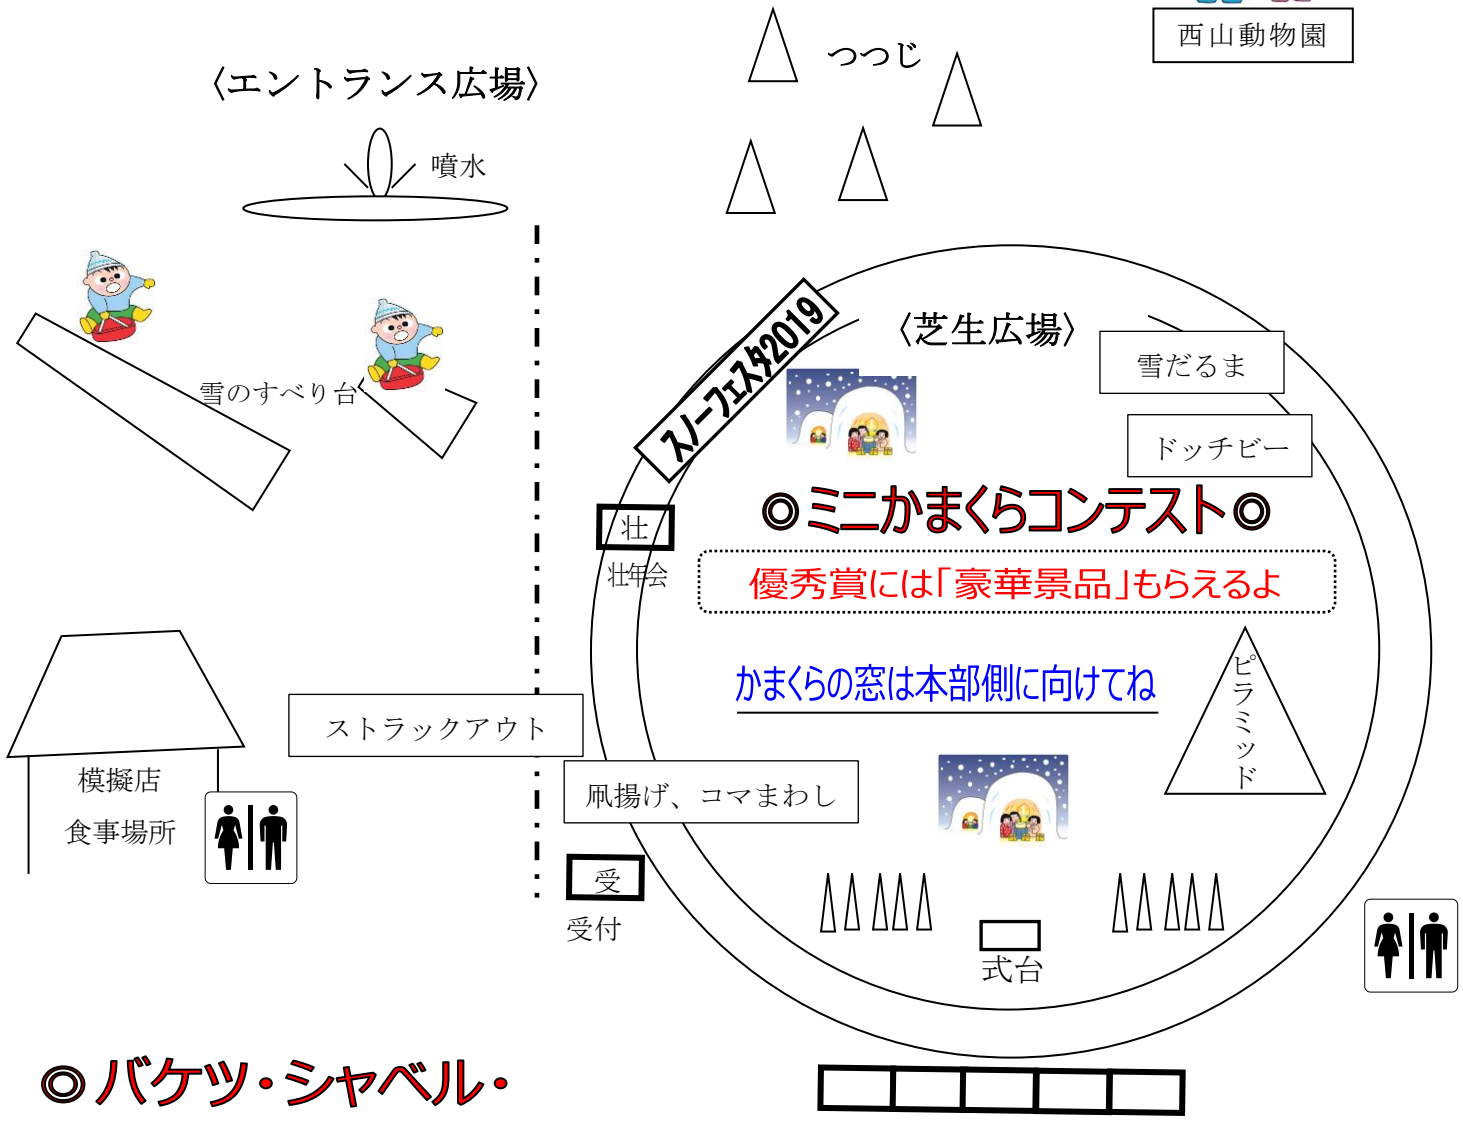

“創ろう絆 灯そう友情のあかり”

だい かい
第16回SABAE

スノーフェスタ 2019

にちじ 日時
がつ にち ど ごご じ
1月26日(土) 午後3時～

ばしょ 場所
にしやまこうえん しばふ
西山公園 芝生ひろば

【日程】

午後3時～	受付開始	ミニかまくら作り、雪あそび、アトラクション
午後4時30分～	ミニかまくら審査	
午後5時～	モニュメント点灯・セレモニー	
午後5時30分～	ミニかまくら結果発表	
午後6時頃	お楽しみ抽選会	
	終了予定	

さんかむりょう
参加無料

もちもの 持ち物
バケツ・シャベル(雪あそび用)ソリ・懐中電灯
あたたかい服装で来てネ

☆ミニかまくらコンテスト:優秀賞には「豪華景品」が!

☆すべり台で遊ぼう

☆あたたかい食べ物の模擬店もあるよ

※ 模擬店は有料です。

- ◆ 親児の会 「温かい麺類」
- ◆ 青年団 「温かい飲み物(お菓子付き)」

※荒天時・インフルエンザ流行時は中止します。

当日午前9時に中止の最終決定を行います。

【申込先】 鯖江公民館 ☎ 51-3010/Fax 51-3011

鯖江市のホームページまたは、鯖江公民館までお問い合わせください。

【1月19日(土) 締め切り】

第16回 SABAE スノーフェスタ 2019 参加申込書

申込先 鯖江公民館 締切り 1月19日(土)

ご住所					
お名前	性別	年齢	お名前	性別	年齢
	男・女	歳		男・女	歳
	男・女	歳		男・女	歳
	男・女	歳		男・女	歳

ご記入いただいた個人情報当日以外には使用しませんので、ご了解ください。

西山公園芝生広場会場図(雪のある時)

西山動物園

◎ミニかまくらコンテスト◎

優秀賞には「豪華景品」もらえるよ

かまくらの窓は本部側に向けてね

◎バケツ・シャベル・ソリを持ってきてね◎

主催 スノーフェスタ実行委員会