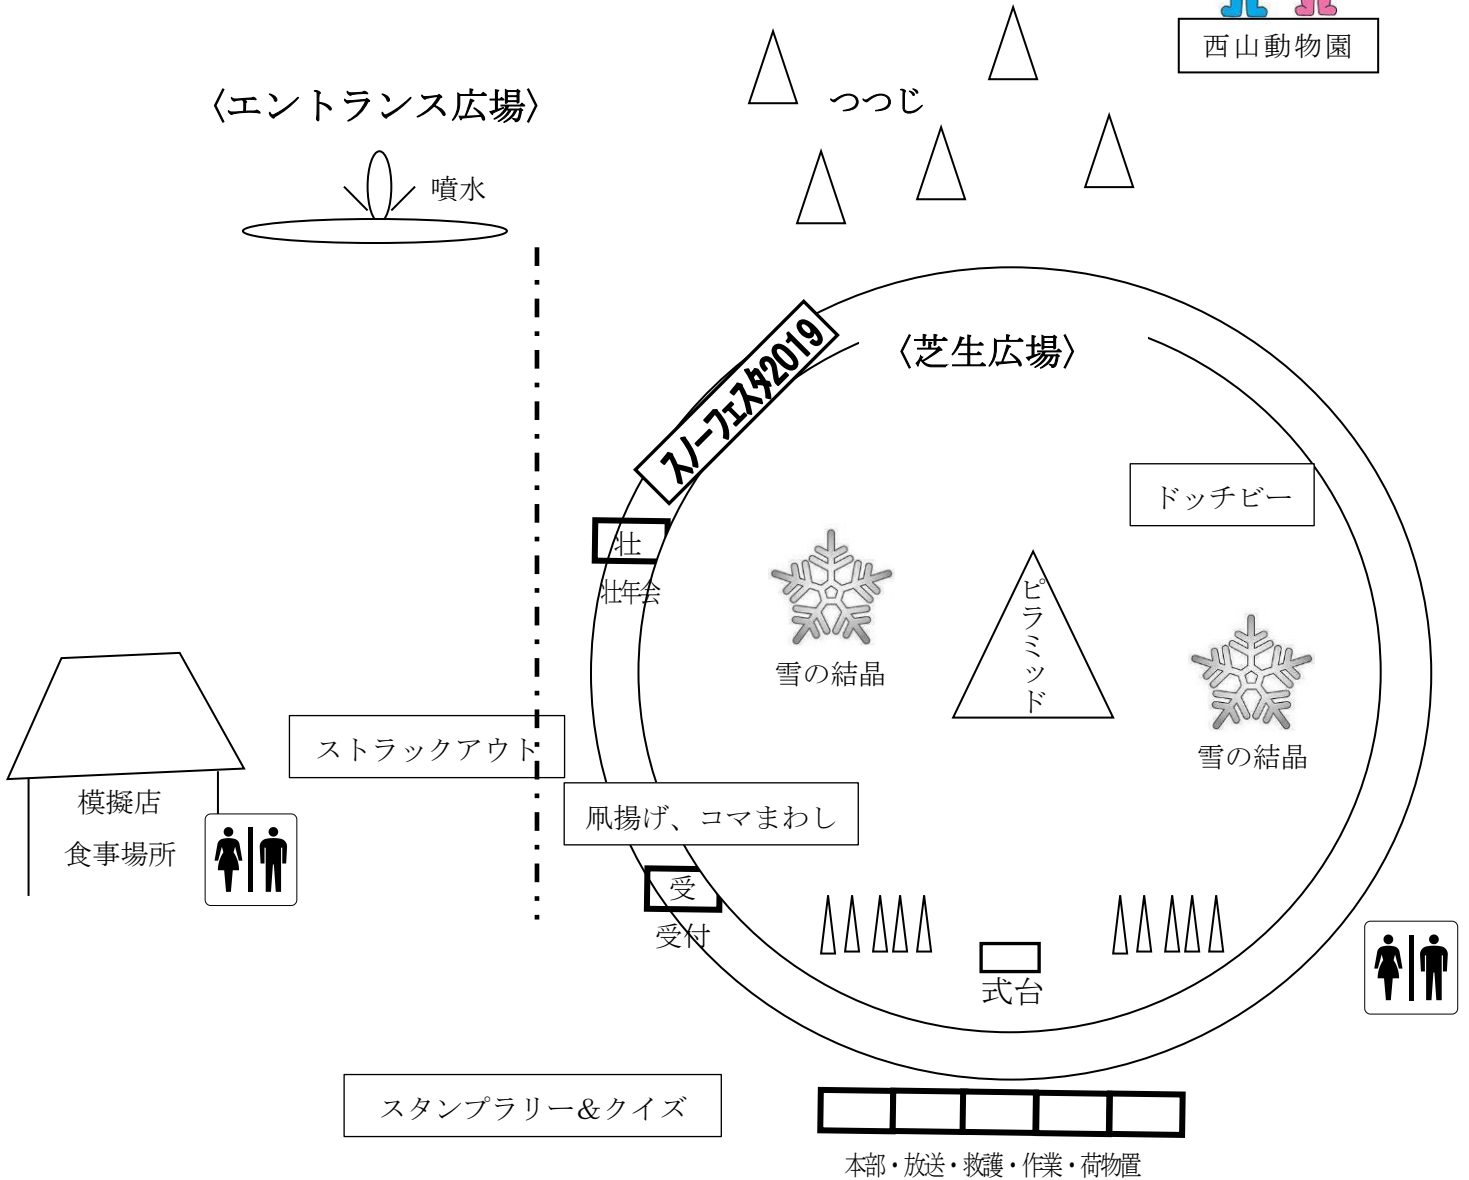

西山公園芝生広場会場図(雪のない時)

西山動物園

主催 スノーフェスタ実行委員会

共催 鯖江地区区長会、鯖江地区社会福祉協議会、鯖江地区青少年育成協議会、
惜陰小学校、進徳小学校、進徳小学校親児の会、鯖江地区体育協会、
鯖江地区壮年連絡協議会、鯖江市壮年グループ連絡協議会、西山動物園
友の会、鯖江地区青年団、鯖江市連合青年団、パークサポート LLP、
(一社) 鯖江観光協会、鯖江地区商店街連合会、鯖江おかみさん会、
(特) さばえスポーツクラブ、鯖江ローターアクトクラブ、鯖江公民館

後援 鯖江市、鯖江市教育委員会、丹南ケーブルテレビ、たんなん FM79.1Mhz、
(特) さばえ NPO サポート

協力 惜陰小学校父母と先生の会、進徳小学校はぐくみの会、福井県遊技業協
同組合丹南支部、道の駅西山公園、鯖江中学校