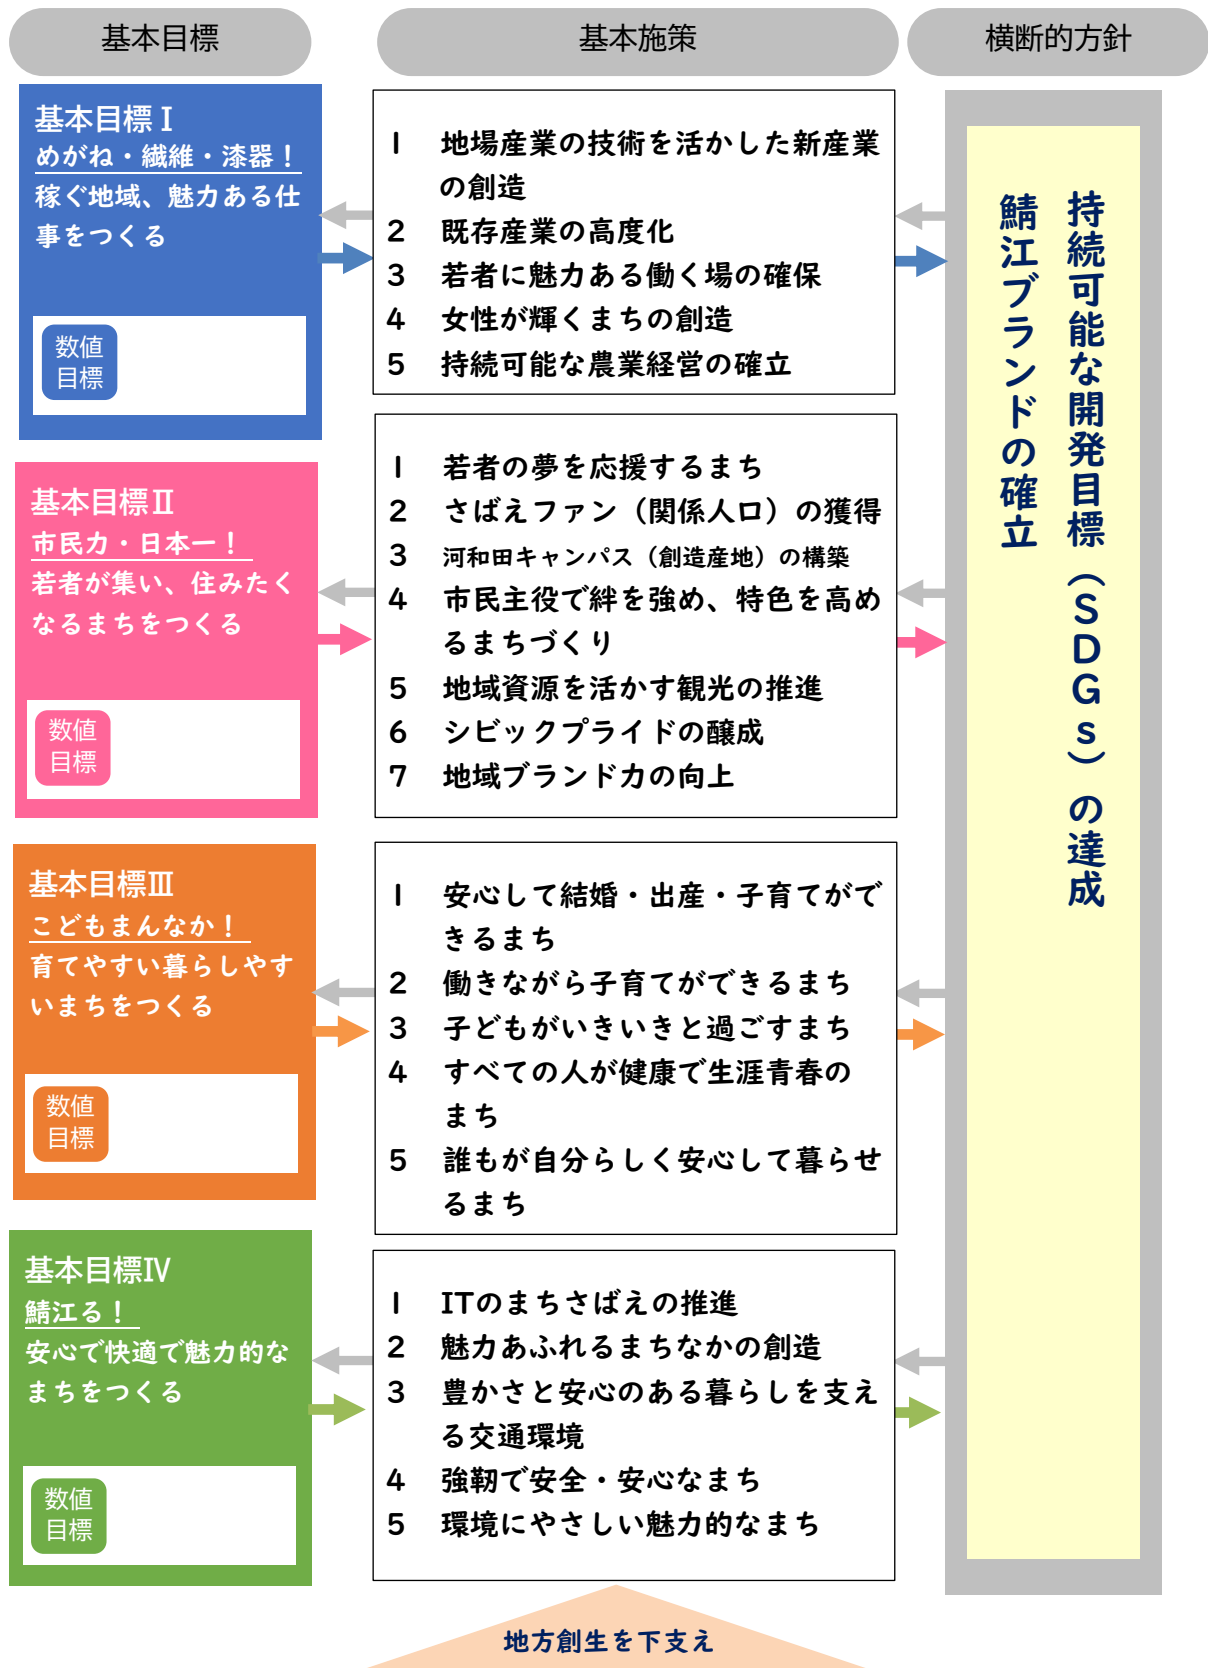

<基本目標・基本施策の体系図>

デジタルの力を活用した課題解決