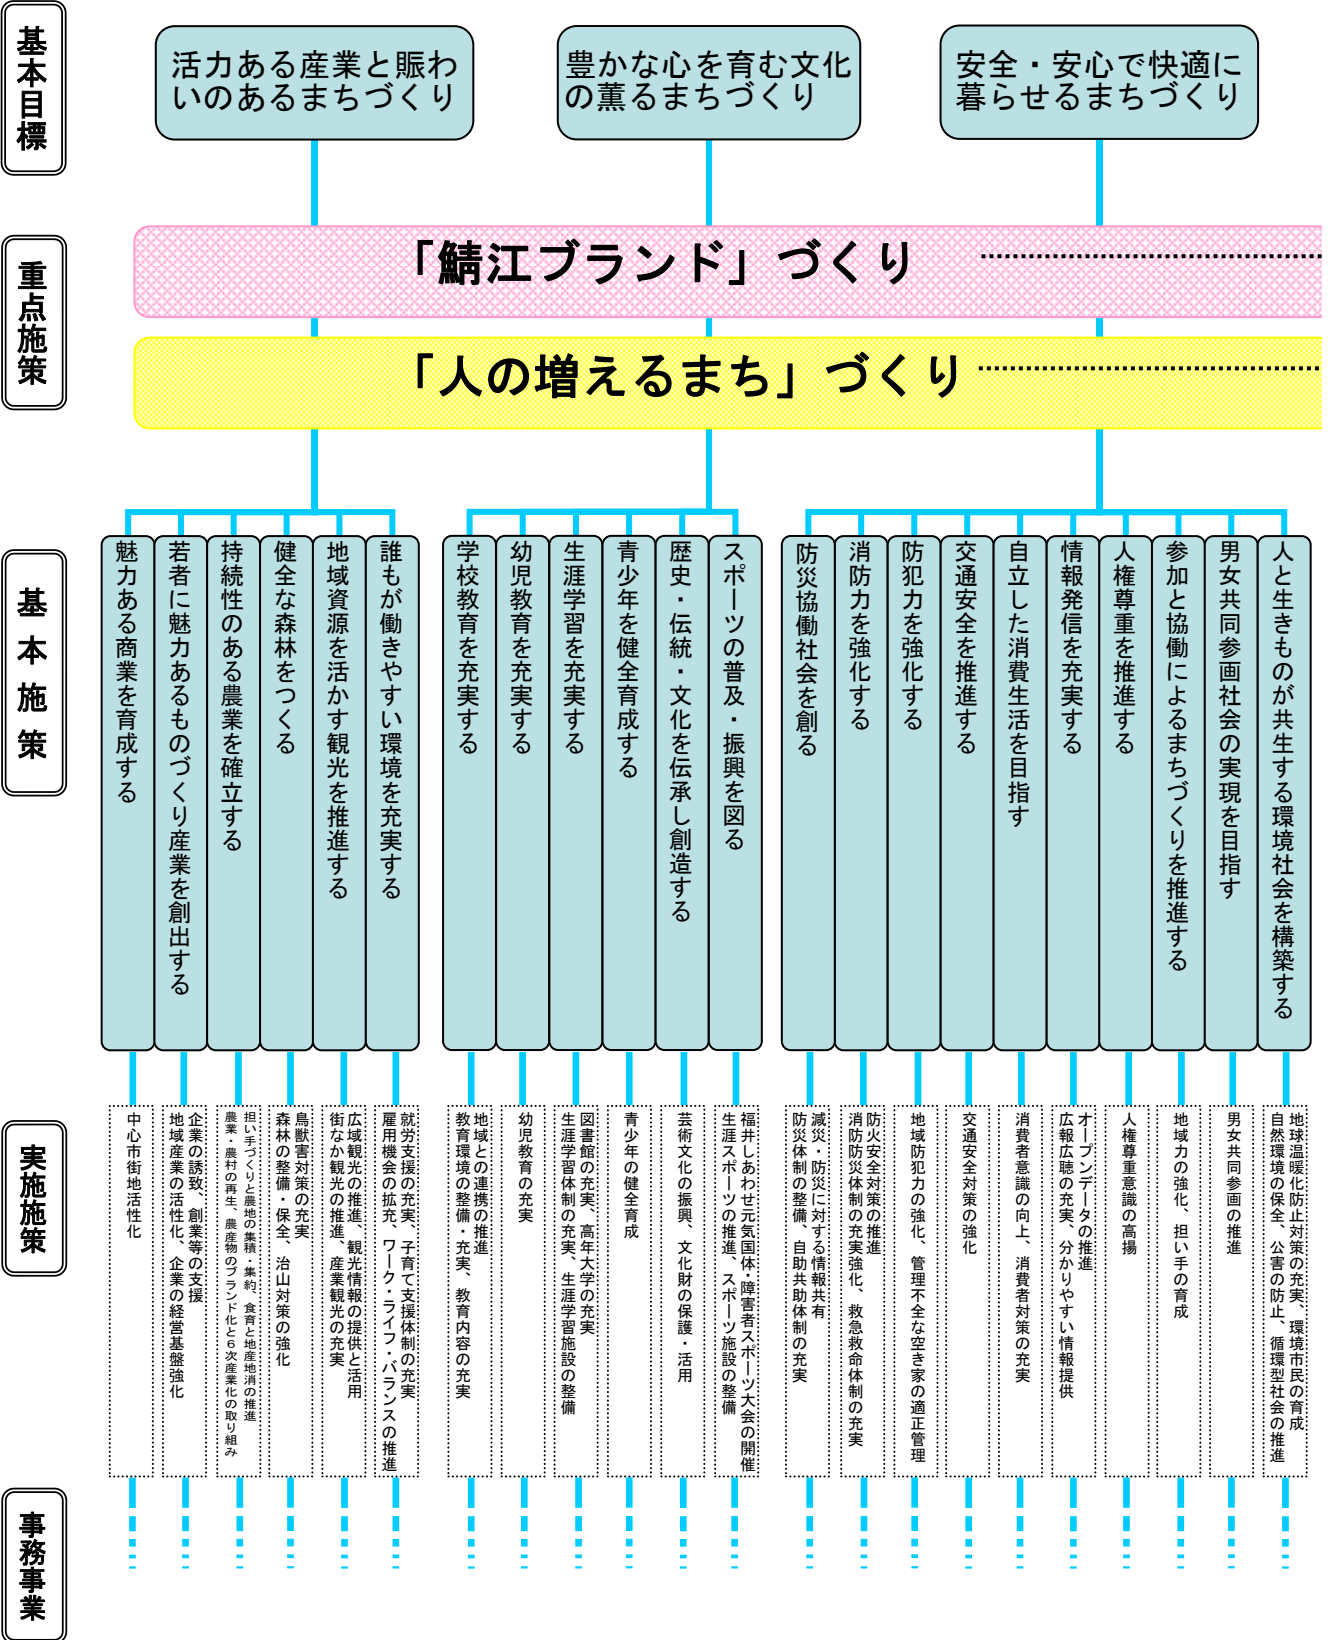

# 第3編

# 基本計画

基本計画の施策体系	20
第1部 重点施策__リーディングプロジェクト	23
第2部 分野別計画__フィールドプラン	29

## 基本計画の施策体系

基本計画は、重点施策と分野別計画から構成されます。

- ① **重点施策** 先導的、横断的な取り組みとして、「鯖江ブランド」づくりと「人の増えるまち」づくりの2つを重点施策として設定し、今後2年間に取り組む方向性を示しています。
- ② **分野別計画** 基本構想における6つの基本目標の実現に向けて、44の基本施策を設定し、その現状や課題と今後の基本方針を示すとともに、各基本施策を達成するための実施施策を位置づけています。