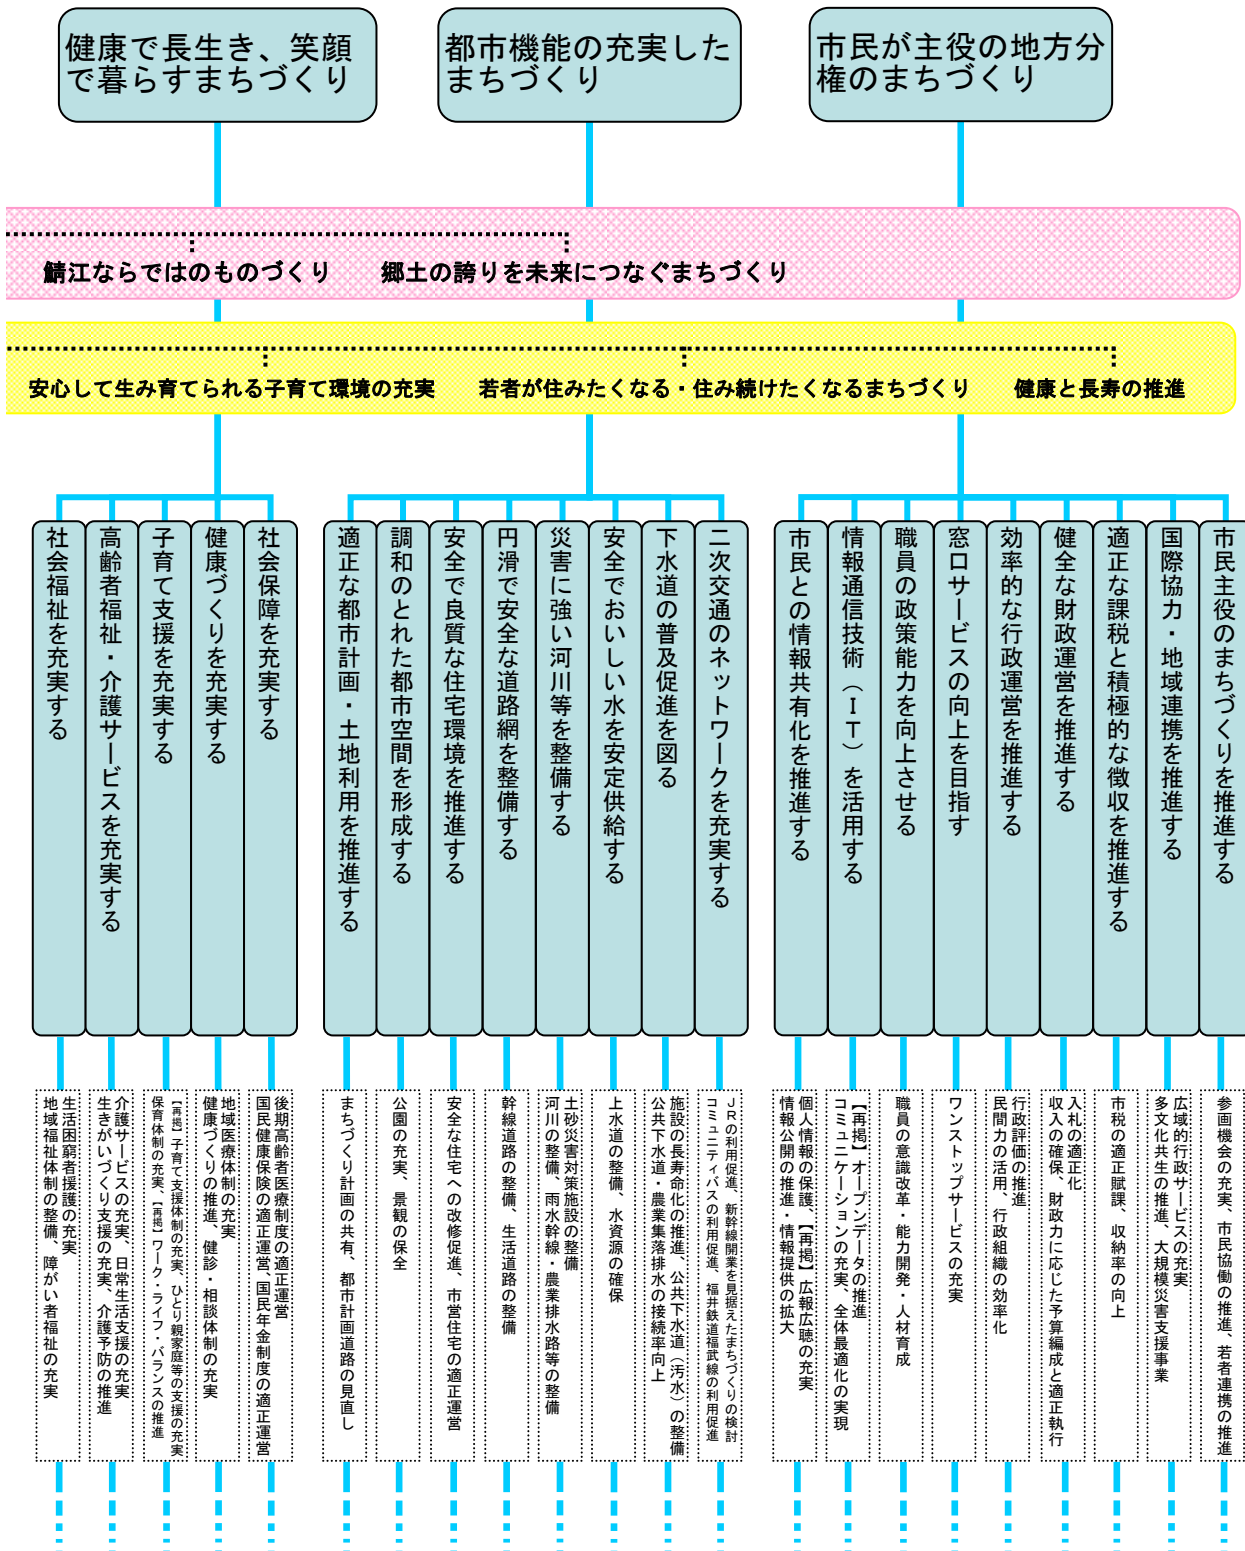

# 基本計画

基本計画の施策体系	20
第1部 重点施策__リーディングプロジェクト	23
第2部 分野別計画__フィールドプラン	29

## 基本計画の施策体系

基本計画は、重点施策と分野別計画から構成されます。

- ① **重点施策** 先導的、横断的な取り組みとして、「鯖江ブランド」づくりと「人の増えるまち」づくりの2つを重点施策として設定し、今後2年間に取り組む方向性を示しています。
- ② **分野別計画** 基本構想における6つの基本目標の実現に向けて、44の基本施策を設定し、その現状や課題と今後の基本方針を示すとともに、各基本施策を達成するための実施施策を位置づけています。